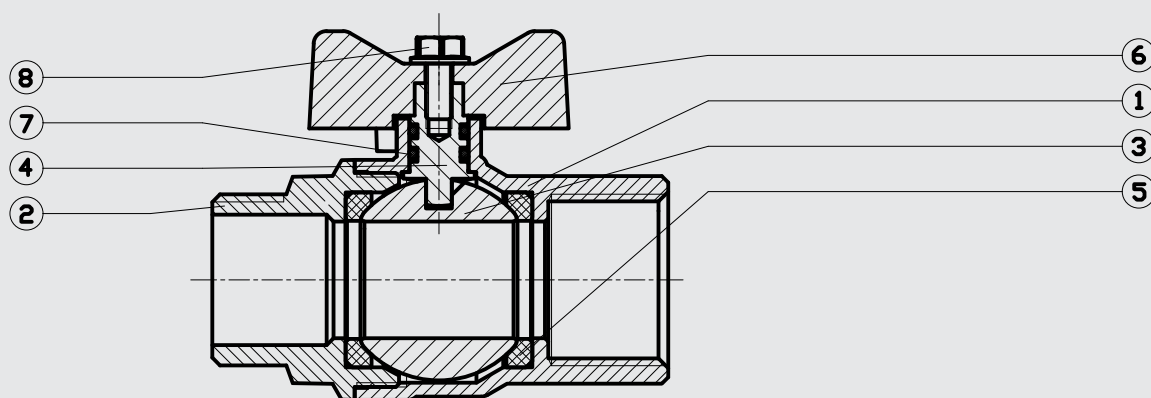

شماره Item	Part Name	نام قطعه	Material	جنس
1	Body	بدنه	Brass	برنج
2	Cap	درپوش	Brass	برنج
3	Ball	توپبی	Nickel-Chrome Coated Brass	برنج با پوشش نیکل-کروم
4	Stem	ساقه	Brass	برنج
5	Teflon Seal	آب بند تفلنی	P.T.F.E	تفلن
6	Coloured T-Handle	دسته خروسکی رنگ شده	Aluminium	آلومینیوم
7	O-Ring	اورینگ	N.B.R	لاستیک ان.بی.آر
8	Screw	پیچ	Galvanized Iron	آهن گالوانیزه