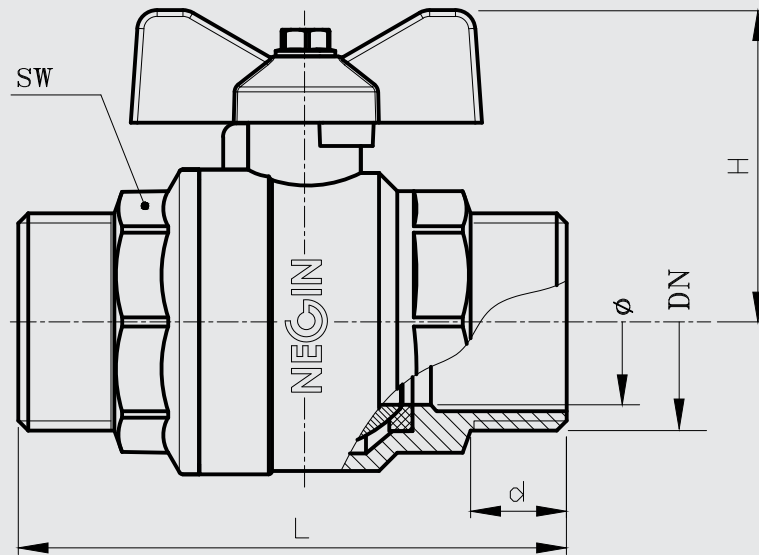

N115

اندازه‌ها

Size(inch)	1/2"
Dimensions(mm)	
H	36.5
L	60
d	11.5
ø	15
DN	15
SW	25

Quantity in Box	100 (5x20)