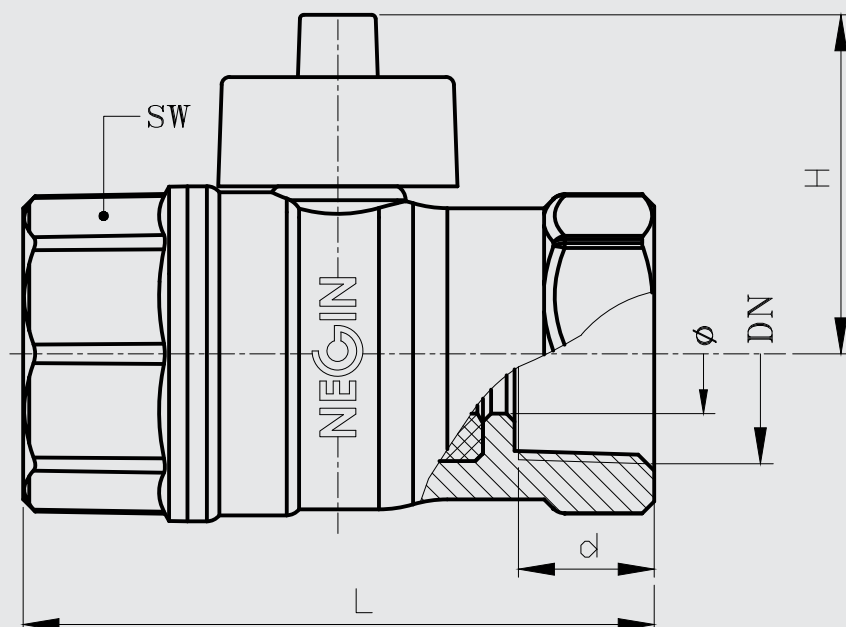

N101

اندازه‌ها

Size(inch)	1/2"	3/4"	1	1 1/4"	1 1/2"	2"	2 1/2"	3"
Dimensions(mm)								
D	102	102	124	124	124	155	265	265
H	40.5	42.5	47	56	61	70	106	115
L	56	64	79	82	91	104	139	164
d	16.5	17.5	21	21	21	22	30	30
ø	10	15	20	25	32	40	50	65
DN	15	20	25	32	40	50	65	80
SW	25	31	37.5	47	55	67	85	100
Quantity in Box	72 (6x12)	40 (5x8)	25 (5x5)	24 (4x6)	18 (3x6)	8 (2x4)	2	2

N103

اندازه‌ها

Size(inch)	1/2"	3/4"
Dimensions(mm)		
H	32	35
L	56	64
d	16.5	17.5
phi	10	15
DN	15	20
SW	25	31
Quantity in Box	72 (6x12)	40 (5x8)

N104

فشار کاری استاندارد: 5 BAR
اندازه اسمی: 25-40-50
جنس: برنج

N104

اندازه‌ها

Size(inch) Dimentions(mm)	1"	1 1/2"	2"
H	43	52	59
L	79	91	104
d	21	21	22
ø	20	32	40
DN	25	40	50
SW	37.5	55	67

Quantity in Box	24 (4x6)	18 (3x6)	8 (2x4)
--------------------	-------------	-------------	------------