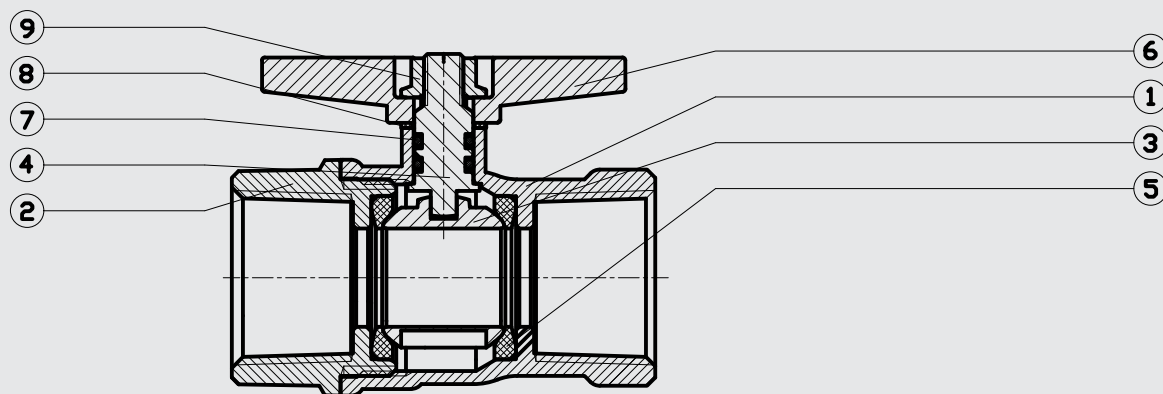

Item شماره	Part Name	نام قطعه	Material	جنس
1	Body	بدنه	Brass	برنج
2	Cap	درپوش	Brass	برنج
3	Ball	توپ	Nickel-Chrome Coated Brass	برنج با پوشش نیکل-کروم
4	Stem	ساقه	Brass	برنج
5	Teflon Seal	آب بند تفلنی	P.T.F.E	تفلن
6	Coloured T-Handle	دسته خروسکی رنگ شده	Aluminium	آلومینیوم
7	O-Ring	اورینگ	N.B.R	لاستیک ان.بی.آر
8	Handle Washer	واشر دستگیره	Polyethylene	پلی اتیلن
9	Nut	مهردار	Galvanized Iron	آهن گالوانیزه