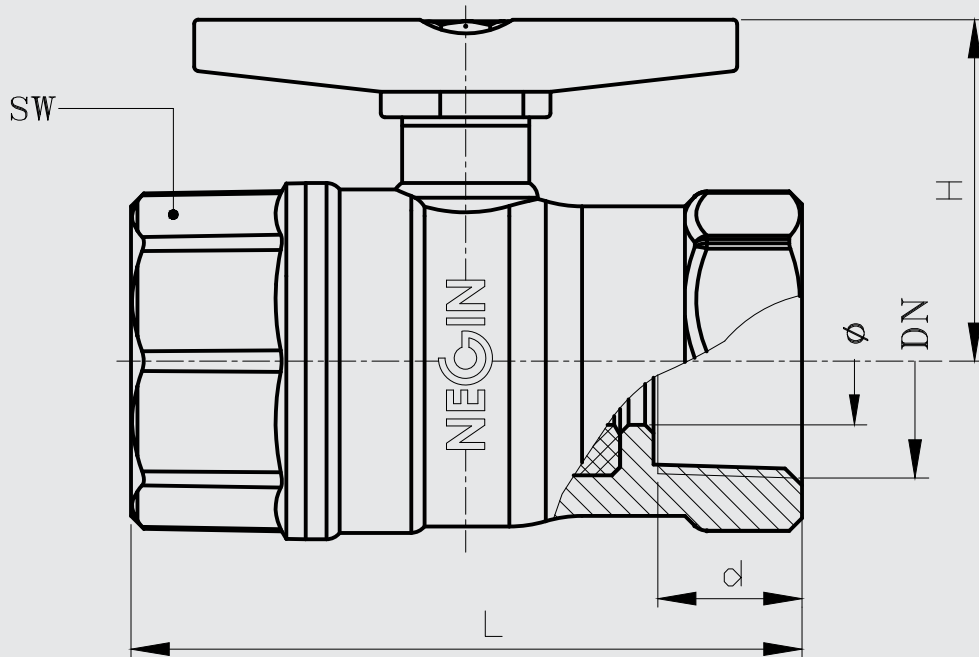

N101

اندازه‌ها

Size(inch)	1/2"	3/4"	1	1 1/4"	1 1/2"	2"	2 1/2"	3"
Dimensions(mm)								
D	102	102	124	124	124	155	265	265
H	40.5	42.5	47	56	61	70	106	115
L	56	64	79	82	91	104	139	164
d	16.5	17.5	21	21	21	22	30	30
ø	10	15	20	25	32	40	50	65
DN	15	20	25	32	40	50	65	80
SW	25	31	37.5	47	55	67	85	100
Quantity in Box	72 (6x12)	40 (5x8)	25 (5x5)	24 (4x6)	18 (3x6)	8 (2x4)	2	2

N103

فشار کاری استاندارد: 5 BAR
اندازه اسمی: 15-20
جنس: برنج

1/2" & 3/4" ↗ ↘

Item شماره	Part Name	نام قطعه	Material	جنس
1	Body	بدنه	Brass	برنج
2	Cap	درپوش	Brass	برنج
3	Ball	توپ	Nickel-Chrome Coated Brass	برنج با پوشش نیکل-کروم
4	Stem	ساقه	Brass	برنج
5	Teflon Seal	آب بند تفلنی	P.T.F.E	تفلن
6	Coloured T-Handle	دسته خروسکی رنگ شده	Aluminium	آلومینیوم
7	O-Ring	اورینگ	N.B.R	لاستیک ان.بی.آر
8	Handle Washer	واشر دستگیره	Polyethylene	پلی اتیلن
9	Nut	مهردار	Galvanized Iron	آهن گالوانیزه

N103

اندازه‌ها

Size(inch)	1/2"	3/4"
Dimensions(mm)		
H	32	35
L	56	64
d	16.5	17.5
phi	10	15
DN	15	20
SW	25	31
Quantity in Box	72 (6x12)	40 (5x8)

N104

فشار کاری استاندارد: 5 BAR
اندازه اسمی: 25-40-50
جنس: برنج

N104

اندازه‌ها

Size(inch) Dimentions(mm)	1"	1 1/2"	2"
H	43	52	59
L	79	91	104
d	21	21	22
ø	20	32	40
DN	25	40	50
SW	37.5	55	67

Quantity in Box	24 (4x6)	18 (3x6)	8 (2x4)
--------------------	-------------	-------------	------------