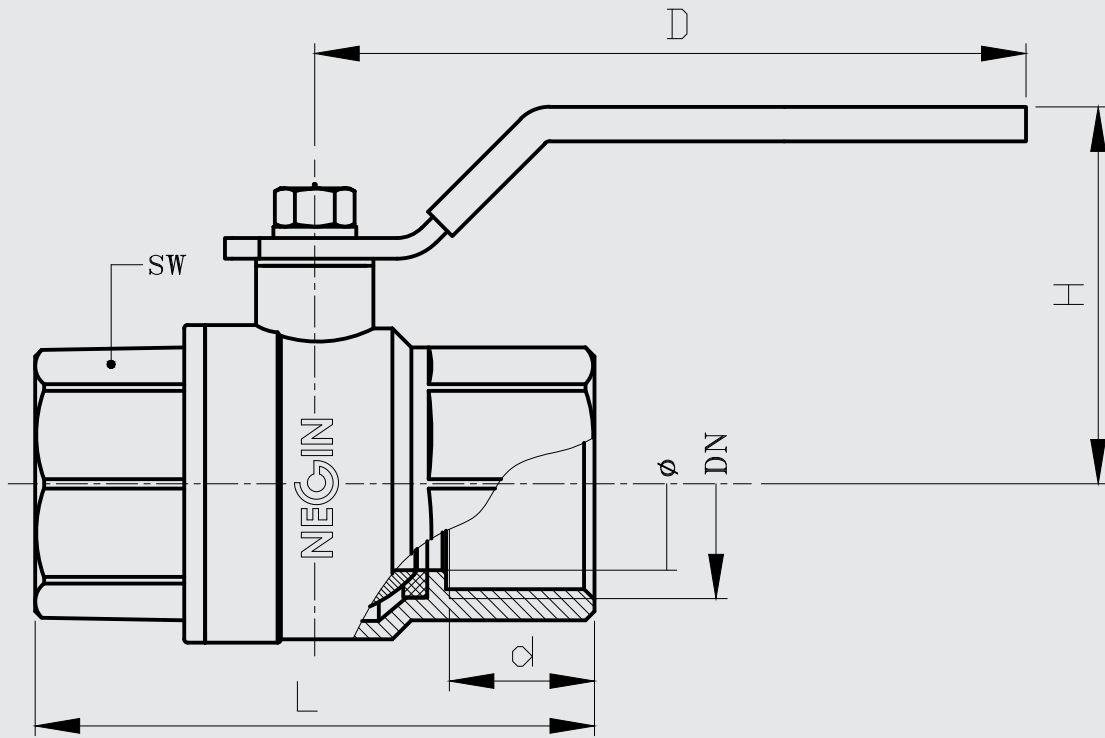

N110

اندازه‌ها

Size(inch)	1/2"	3/4"	1"	1 1/4"	1 1/2"	2"	2 1/2"	3"
Dimensions(mm)								
D	102	102	124	124	124	155	265	265
H	44	47	55	70	74	85	106	115
L	59	70	81	98	101	124	139	164
d	16	19	21	25	25	28	30	30
ø	15	20	25	32	40	50	50	65
DN	15	20	25	32	40	50	65	80
SW	25	30	37	46	53	65	85	100
Quantity in Box	100 (5x20)	80 (5x16)	48 (4x12)	32 (4x8)	24 (4x6)	12 (3x4)	2	2