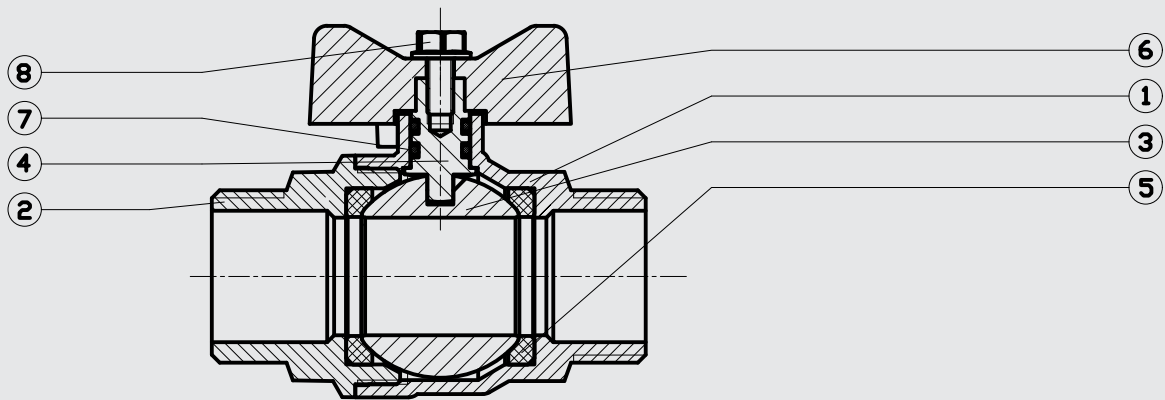

شماره Item	Part Name	نام قطعه	Material	جنس
1	Body	بدنه	Brass	برنج
2	Cap	درپوش	Brass	برنج
3	Ball	تویی	Nickel-Chrome Coated Brass	برنج با پوشش نیکل-کروم
4	Stem	ساقه	Brass	برنج
5	Teflon Seal	آب بند تفلنی	P.T.F.E	تفلن
6	Coloured T-Handle	دسته خروسکی رنگ شده	Aluminium	آلومینیوم
7	O-Ring	اورینگ	N.B.R	لاستیک ان.بی.آر
8	Screw	پیچ	Galvanized Iron	آهن گالوانیزه