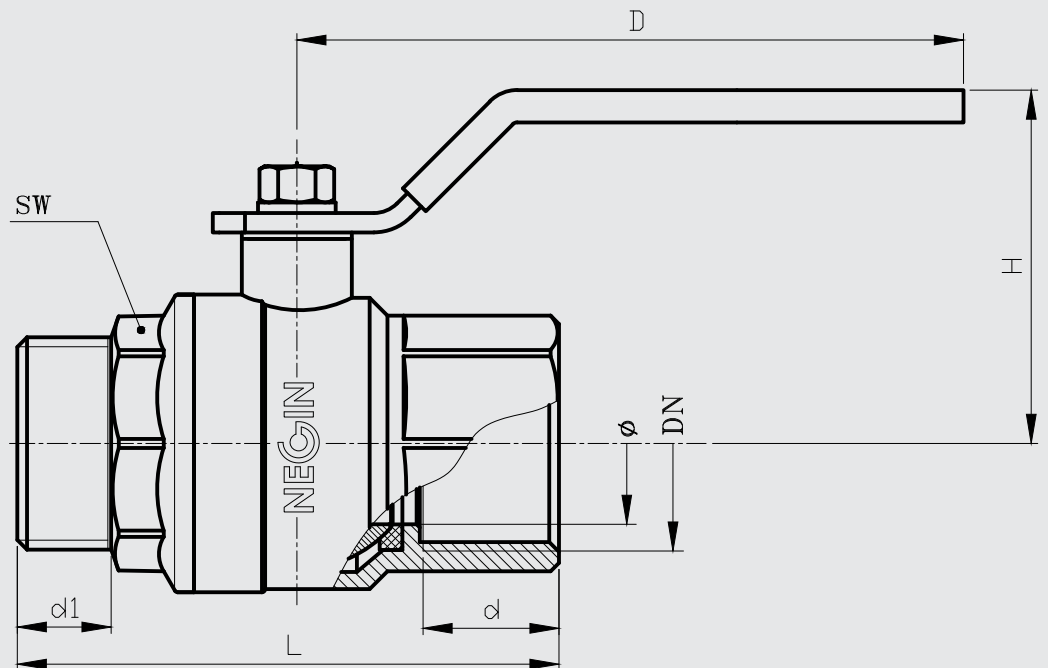

N111

اندازه‌ها

Size(inch)	1/2"	3/4"	1"
Dimensions(mm)			
D	102	102	124
H	44	47	55
L	58	67	78.5
d	16	19	21
d1	11.5	13	14
φ	15	20	25
DN	15	20	25
SW	25	30	37
Quantity in Box	100 (5x20)	80 (5x16)	48 (4x12)