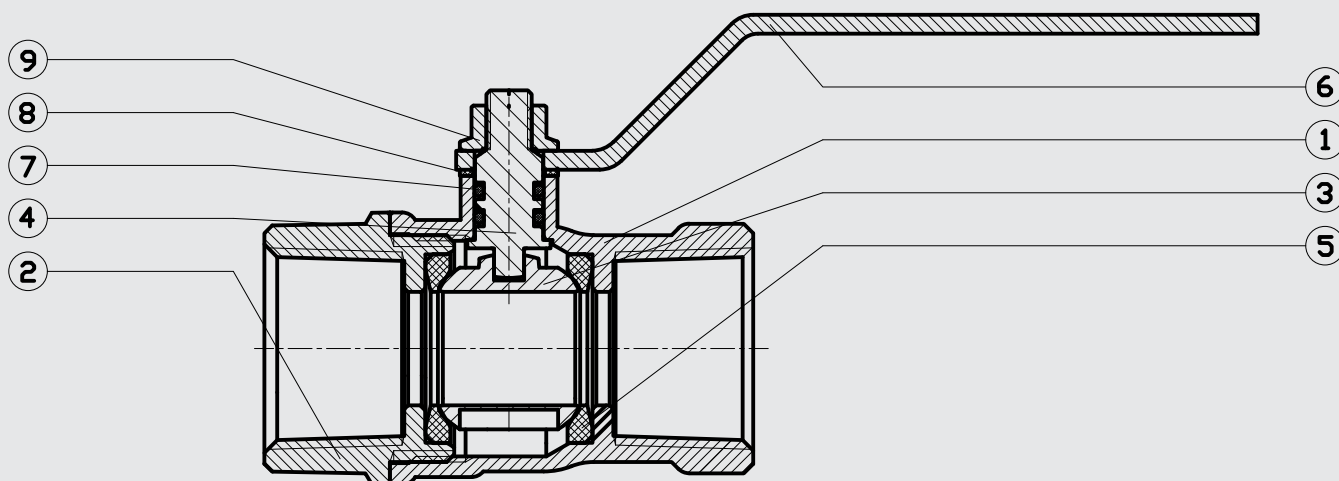

شماره	Part Name	نام قطعه	Material	جنس
1	Body	بدنه	Brass	برنج
2	Cap	درپوش	Brass	برنج
3	Ball	توپي	Nickel-Chrome Coated Brass	برنج با پوشش نیکل-کروم
4	Stem	ساقه	Brass	برنج
5	Teflon Seal	آب بند تفلنی	P.T.F.E	تفلن
6	Handle	دسته	Galvanized Iron	آهن گالوانیزه
7	O-Ring	اورینگ	N.B.R	لاستیک ان.بی.آر
8	Handle Washer	واشر دستگیره	Polyethylene	پلی اتیلن
9	Nut	مهره واشردار	Galvanized Iron	آهن گالوانیزه