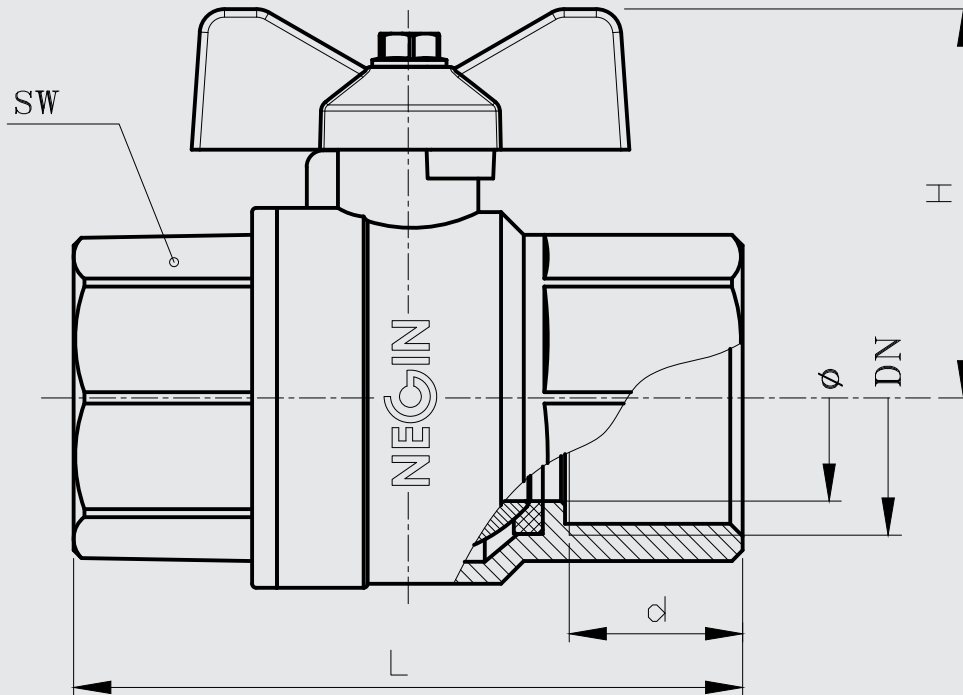

N113

اندازه‌ها

Size(inch)	1/2"	3/4"	1"
Dimensions(mm)			
H	36.5	42	47
L	59	70	81
d	16	19	21
ϕ	15	20	25
DN	15	20	25
SW	25	30	37
Quantity in Box	100 (5x20)	80 (5x16)	48 (4x12)