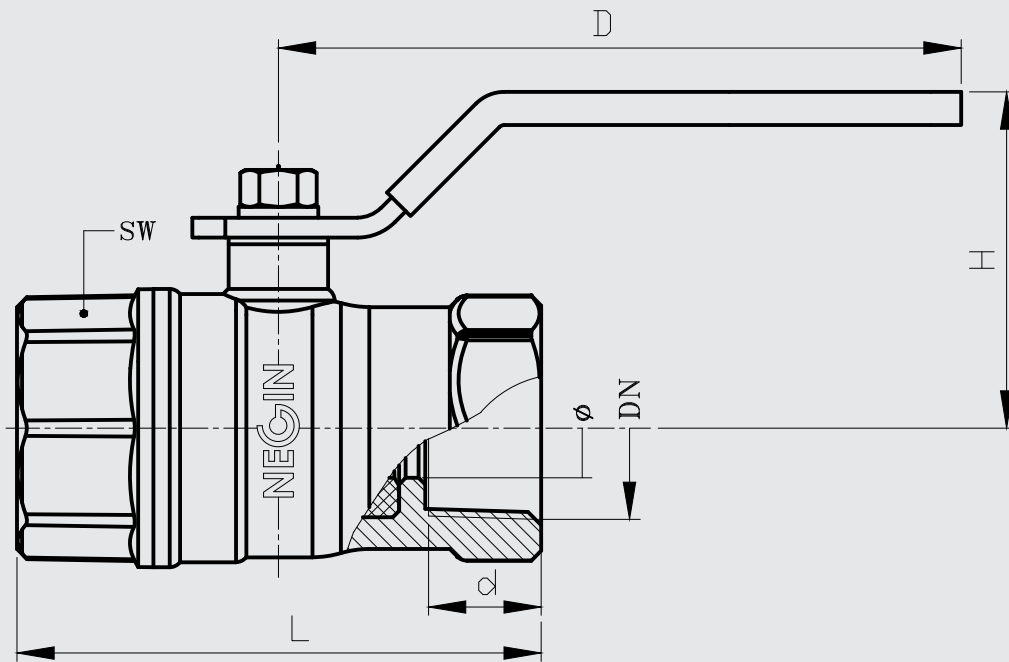

N101

اندازه‌ها

Size(inch)	1/2"	3/4"	1	1 1/4"	1 1/2"	2"	2 1/2"	3"
Dimensions(mm)								
D	102	102	124	124	124	155	265	265
H	40.5	42.5	47	56	61	70	106	115
L	56	64	79	82	91	104	139	164
d	16.5	17.5	21	21	21	22	30	30
ø	10	15	20	25	32	40	50	65
DN	15	20	25	32	40	50	65	80
SW	25	31	37.5	47	55	67	85	100
Quantity in Box	72 (6x12)	40 (5x8)	25 (5x5)	24 (4x6)	18 (3x6)	8 (2x4)	2	2