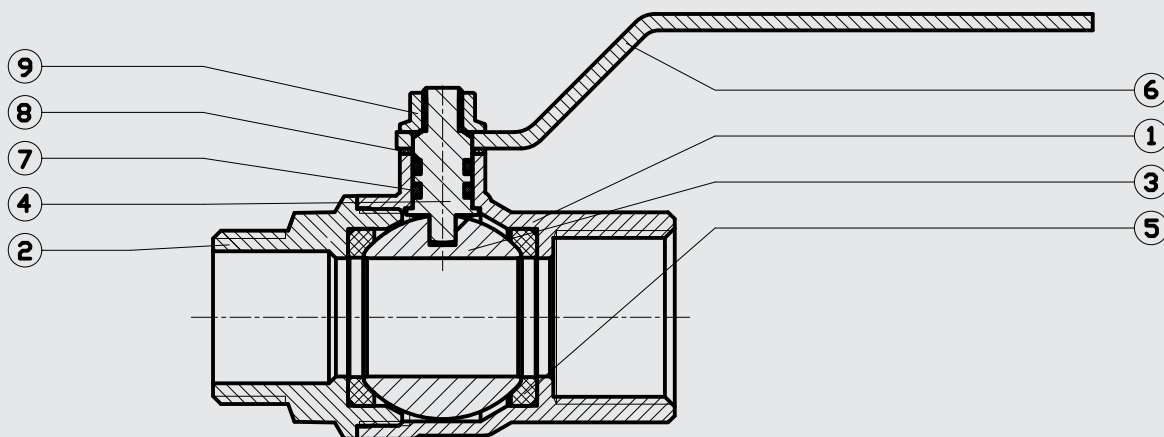

Item شماره	Part Name	نام قطعه	Material	جنس
1	Body	بدنه	Brass	برنج
2	Cap	درپوش	Brass	برنج
3	Ball	توپ	Nickel-Chrome Coated Brass	برنج با پوشش نیکل-کروم
4	Stem	ساقه	Brass	برنج
5	Teflon Seal	آب بند تفلنی	P.T.F.E	تفلن
6	PVC Covered Handle	دسته با روکش پلاستیک	Galvanized Iron & PVC	آهن گالوانیزه و پی وی سی
7	O-Ring	اورینگ	N.B.R	لاستیک ان.بی.آر
8	Handle Washer	واشر دستگیره	Polyethylene	پلی اتیلن
9	Nut	مهره واشردار	Galvanized Iron	آهن گالوانیزه