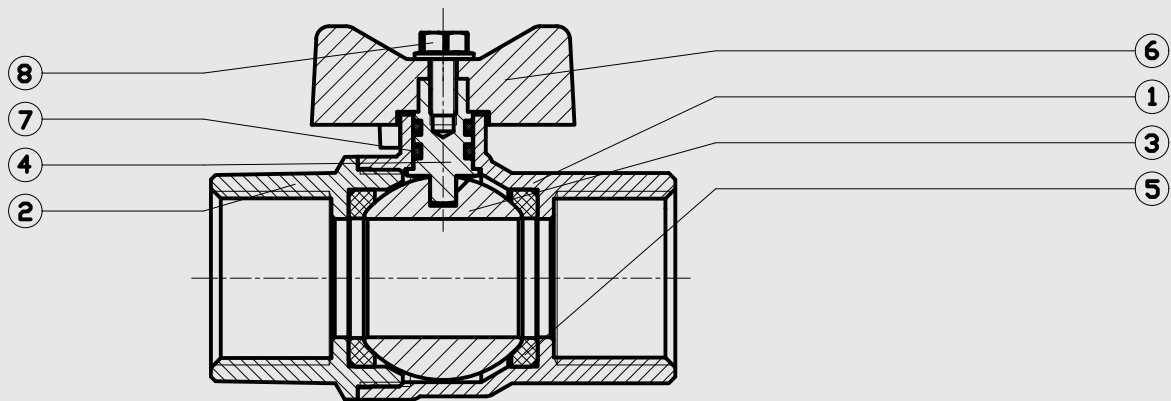

N112

اندازه‌ها

Size(inch)	1/2"
Dimensions(mm)	
D	102
H	44
L	60
d	11.5
φ	15
DN	15
SW	25
Quantity in Box	100 (5x20)

N113

فشار کاری استاندارد: 10 BAR
اندازه اسمی: 15 25
جنس: برنج

1" 1/2" ↗ ↘

شماره	Part Name	نام قطعه	Material	جنس
1	Body	بدنه	Brass	برنج
2	Cap	درپوش	Brass	برنج
3	Ball	توپبی	Nickel-Chrome Coated Brass	برنج با پوشش نیکل-کروم
4	Stem	ساقه	Brass	برنج
5	Teflon Seal	آب بند تفلنی	P.T.F.E	تفلن
6	Coloured T-Handle	دسته خروسکی رنگ شده	Aluminium	آلومینیوم
7	O-Ring	اورینگ	N.B.R	لاستیک ان.بی.آر
8	Screw	پیچ	Galvanized Iron	آهن گالوانیزه