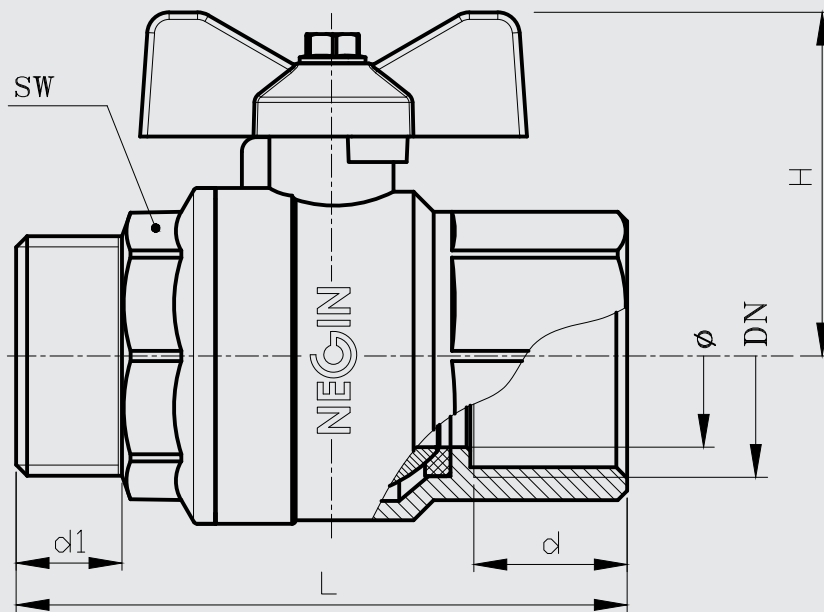

N114

اندازه‌ها

Size(inch)	1/2"	3/4"	1"
Dimensions(mm)			
H	36.5	42	47
L	58	67	78.5
d	16	19	21
d1	11.5	13	14
φ	15	20	25
DN	15	20	25
SW	25	30	37
Quantity in Box	100 (5x20)	80 (5x16)	48 (4x12)