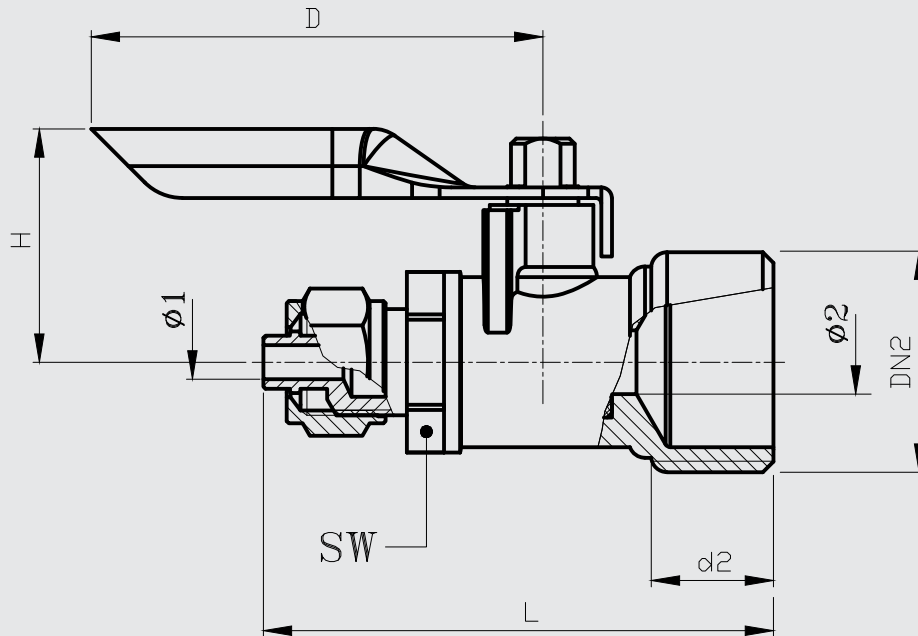

N140

اندازه‌ها

Size(inch)	1/2"
Dimensions(mm)	
D	42.5
H	22
L	48
d2	11.5
$\phi 1$	3
$\phi 2$	6
DN2	15
SW	15
Quantity in Box	240 (6x40)