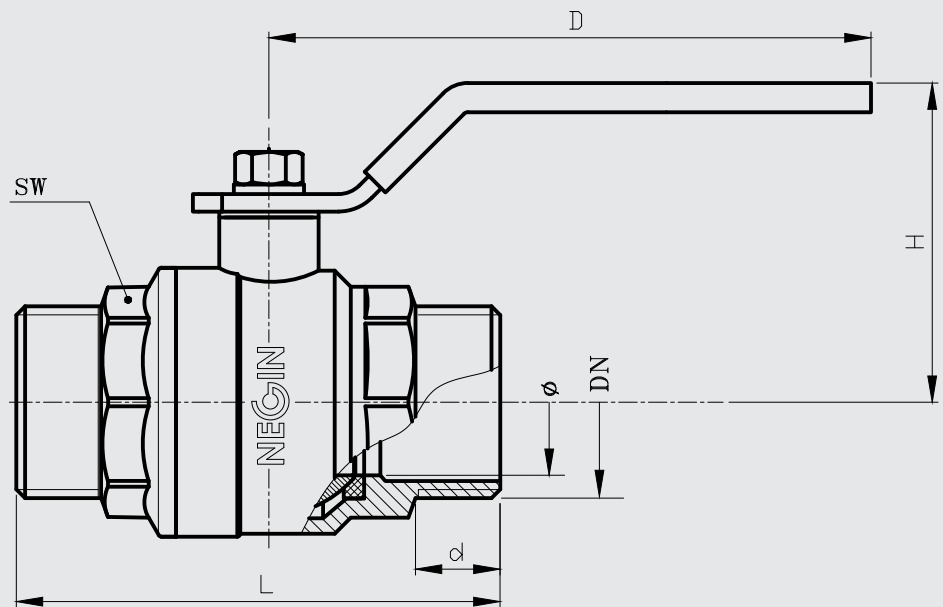

فشار کاری استاندارد: 10 BAR
اندازه اسمی: 15 25
جنس: برنج

1/2" ↖ ↗
↙ ↘

شماره Item	Part Name	نام قطعه	Material	جنس
1	Body	بدنه	Brass	برنج
2	Cap	درپوش	Brass	برنج
3	Ball	توپ	Nickel-Chrome Coated Brass	برنج با پوشش نیکل-کروم
4	Stem	ساقه	Brass	برنج
5	Teflon Seal	آب بند تفلنی	P.T.F.E	تفلن
6	PVC Covered Handle	دسته با روکش پلاستیک	Galvanized Iron & PVC	آهن گالوانیزه و پی وی سی
7	O-Ring	اورینگ	N.B.R	لاستیک ان.بی.آر
8	Handle Washer	واشر دستگیره	Polyethylene	پلی اتیلن
9	Nut	مهره واشر دار	Galvanized Iron	آهن گالوانیزه

N112

اندازه‌ها

Size(inch)	1/2"
Dimensions(mm)	
D	102
H	44
L	60
d	11.5
φ	15
DN	15
SW	25
Quantity in Box	100 (5x20)

N113

فشار کاری استاندارد: 10 BAR
اندازه اسمی: 15 25
جنس: برنج

1" 1/2" ↗ ↘

شماره	Part Name	نام قطعه	Material	جنس
1	Body	بدنه	Brass	برنج
2	Cap	درپوش	Brass	برنج
3	Ball	توپبی	Nickel-Chrome Coated Brass	برنج با پوشش نیکل-کروم
4	Stem	ساقه	Brass	برنج
5	Teflon Seal	آب بند تفلنی	P.T.F.E	تفلن
6	Coloured T-Handle	دسته خروسکی رنگ شده	Aluminium	آلومینیوم
7	O-Ring	اورینگ	N.B.R	لاستیک ان.بی.آر
8	Screw	پیچ	Galvanized Iron	آهن گالوانیزه