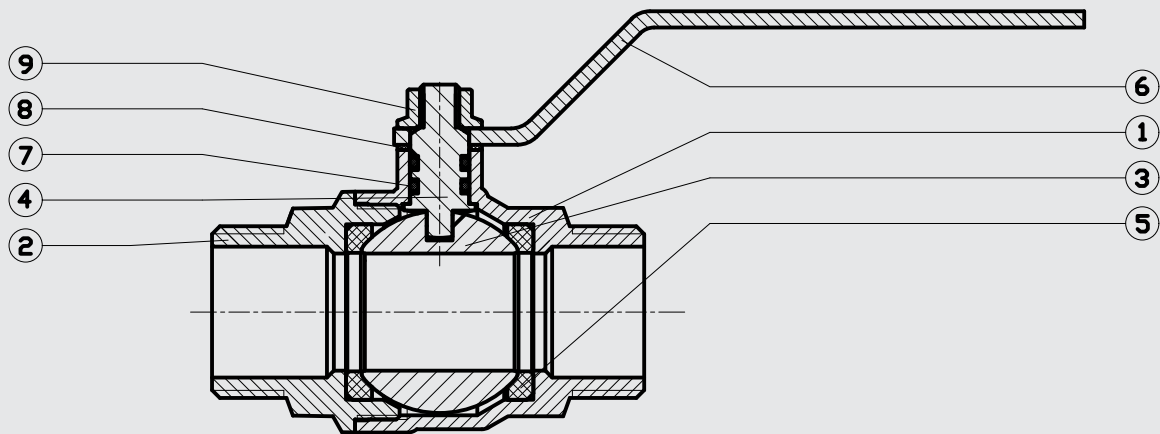

شماره Item	Part Name	نام قطعه	Material	جنس
1	Body	بدنه	Brass	برنج
2	Cap	درپوش	Brass	برنج
3	Ball	توپ	Nickel-Chrome Coated Brass	برنج با پوشش نیکل-کروم
4	Stem	ساقه	Brass	برنج
5	Teflon Seal	آب بند تفلنی	P.T.F.E	تفلن
6	PVC Covered Handle	دسته با روکش پلاستیک	Galvanized Iron & PVC	آهن گالوانیزه و پی وی سی
7	O-Ring	اورینگ	N.B.R	لاستیک ان.بی.آر
8	Handle Washer	واشر دستگیره	Polyethylene	پلی اتیلن
9	Nut	مهره واشر دار	Galvanized Iron	آهن گالوانیزه