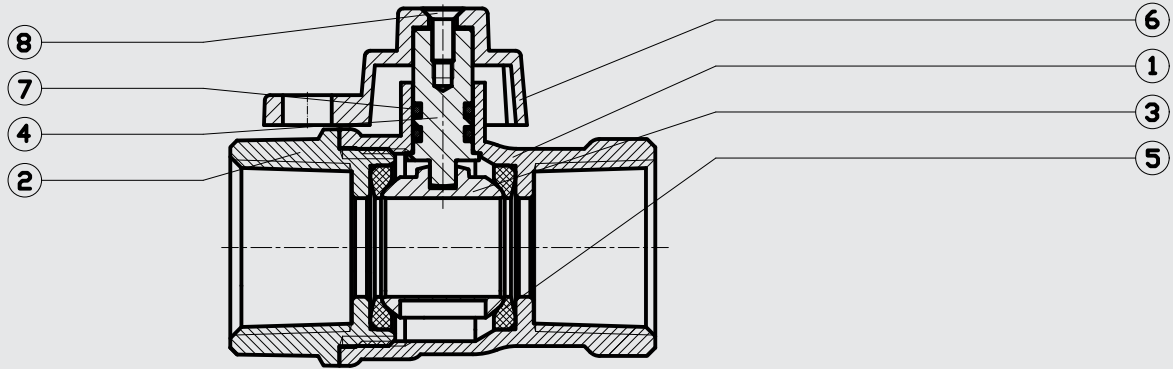

شماره	Part Name	نام قطعه	Material	جنس
1	Body	بدنه	Brass	برنج
2	Cap	درپوش	Brass	برنج
3	Ball	توپ	Nickel-Chrome Coated Brass	برنج با پوشش نیکل-کروم
4	Stem	ساقه	Brass	برنج
5	Teflon Seal	آب بند تفلنی	P.T.F.E	تفلن
6	Coloured Hat	کلاهک رنگ شده	Aluminium	آلومینیوم
7	O-Ring	اورینگ	N.B.R	لاستیک ان.بی.آر
8	Screw	پیچ	Galvanized Iron	آهن گالوانیزه