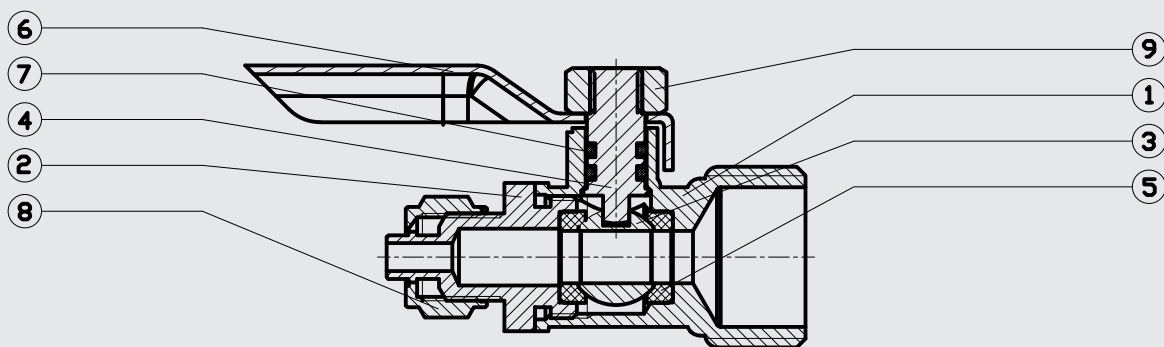

N115

اندازه‌ها

Size(inch)	1/2"
Dimensions(mm)	
H	36.5
L	60
d	11.5
ø	15
DN	15
SW	25

Quantity in Box	100 (5x20)
-----------------	---------------

N140

فشار کاری استاندارد: 10 BAR
اندازه اسمی: 15
جنس: برنج

↗ ↘
↙ ↚
سایز: -